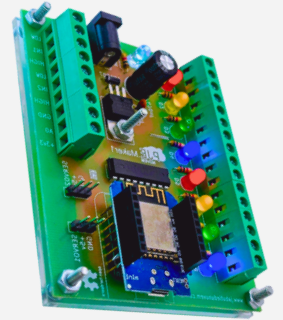

www.ejrrobotica.com.br

contato@ejrrobotica.com.br

 [ejr_robotica](https://www.instagram.com/ejr_robotica)

 [ejr.robotica](https://www.tiktok.com/@ejr.robotica)

+55 51 9 9292.1288

Robô Amazônia 1

Um **robô educacional** que navega coletando dados ambientais. Ensina programação, robótica e conscientização sobre a Amazônia!

Placa Maker

Uma solução prática e poderosa para levar a programação e a automação para dentro da sala de aula. Fácil de programar, perfeita para projetos criativos e mão na massa!

Robô Desenhista

O **Robô Desenhista REPTO Art10**, converte comandos simples em arte, promovendo aprendizado criativo e divertido.

Mostrabot

Um robô educacional pronto para uso, que pode ser controlado pela internet e utilizado em aulas, oficinas e projetos.

Repto Sumô

Um Robô compacto e resistente para batalhas de Sumô Robótico, guiadas ou programadas.